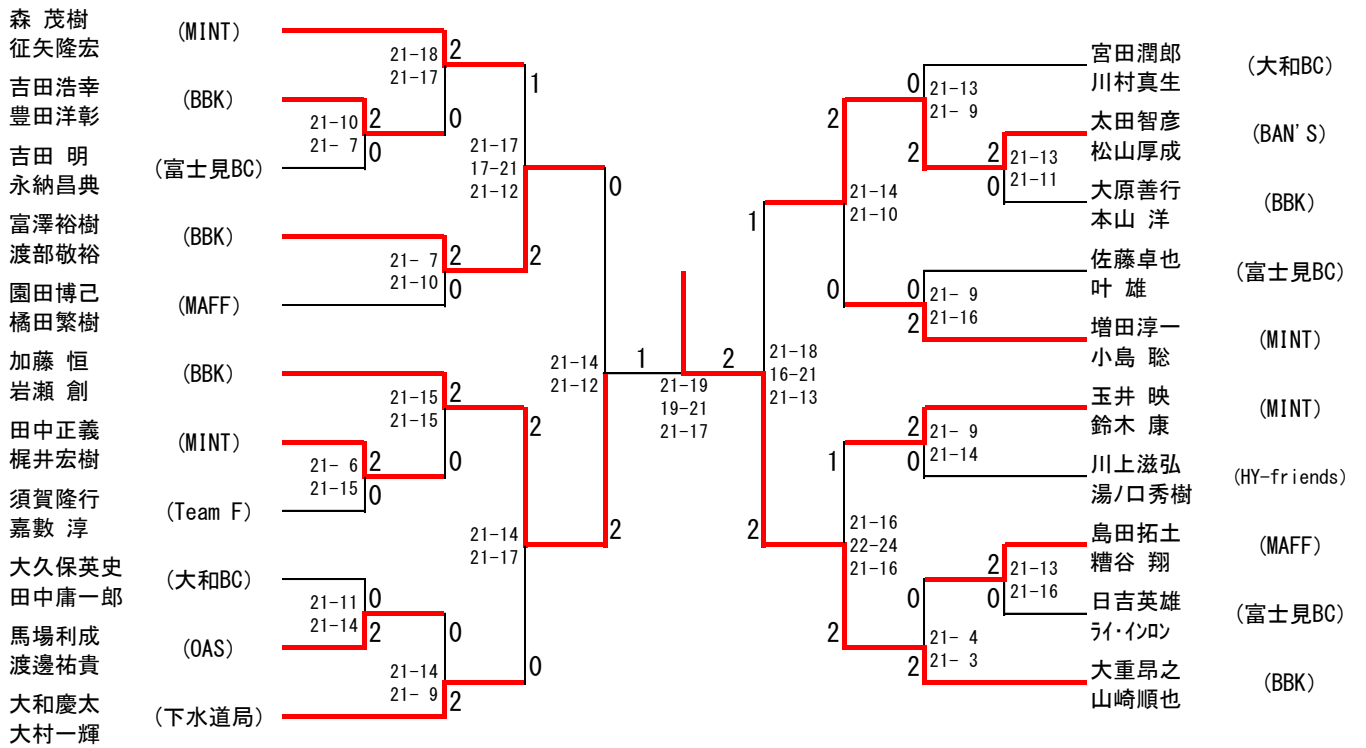

【女子シニアダブルス2部】

優勝	井上敦子	中村あゆみ	(神田クラブ)
第2位	山田由紀子 柴田孝子	鈴木澄子	(東京消防庁)
第3位		中野鈴子	(ACC)

男子ダブルス 1部

三位決定戦

男子ダブルス 2部

男子ダブルス 3部

男子ダブルス90歳の部

男子ダブルス90歳の部 Aブロック	永瀬康生 森田泰浩	庄司紀昭 藤本和弘	前田忠夫 岩崎英明	大井宗浩 杉本昌英	勝-敗	順位
永瀬康生 森田泰浩 (千代田クラブ)		○ 21-6 21-5	○ 21-14 23-21	○ 21-16 21-15	M 3-0 G 6-0 P 128-77	1
庄司紀昭 藤本和弘 (旭クラブ)	× 6-21 5-21		× 17-21 11-21	× 15-21 12-21	M 0-3 G 0-6 P 66-126	4
前田忠夫 岩崎英明 (A-Zクラブ)	× 14-21 21-23	○ 21-17 21-11		× 11-21 19-21	M 1-2 G 2-4 P 107-114	3
大井宗浩 杉本昌英 (MAFF)	× 16-21 15-21	○ 21-15 21-12	○ 21-11 21-19		M 2-1 G 4-2 P 115-99	2