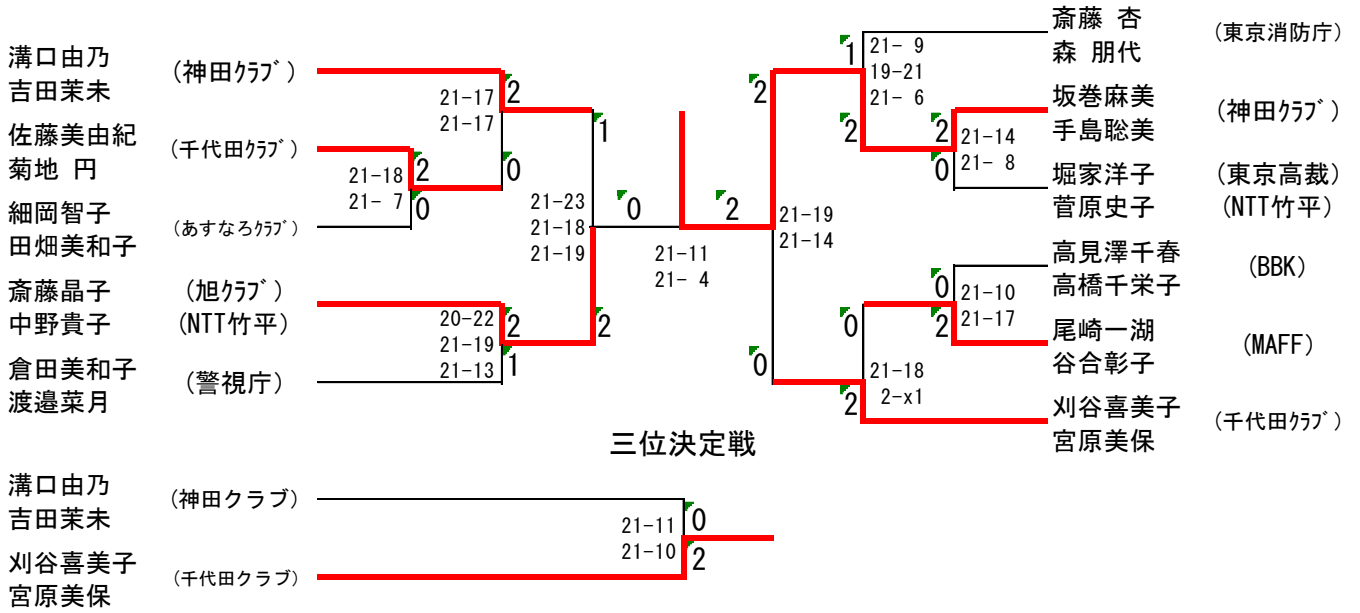

女子ダブルス 1 部

女子ダブルス 2 部

女子ダブルス 2 部	景山知佳 塩入綾香	伊東綾希子 鈴木美和	荒牧咲貴 壺井安津子	伊藤麻美 黒澤暁子	勝-敗	順位
景山知佳 塩入綾香 (BBK)	○ 21-18 22-20	× 21-23 12-21	○ 21-17 21-6	M 2-1 G 4-2 P 118-105	2	
伊東綾希子 鈴木美和 (旭クラブ)	× 18-21 20-22	○ 21-17 21-15	M 1-2 G 2-4 P 109-117	3		
荒牧咲貴 壺井安津子 (MINT)	○ 23-21 21-12	○ 21-12 21-17	○ 21-10 21-4	M 3-0 G 6-0 P 128-76	1	
伊藤麻美 黒澤暁子 (旭クラブ)	× 17-21 6-21	× 17-21 15-21	× 10-21 4-21	M 0-3 G 0-6 P 69-126	4