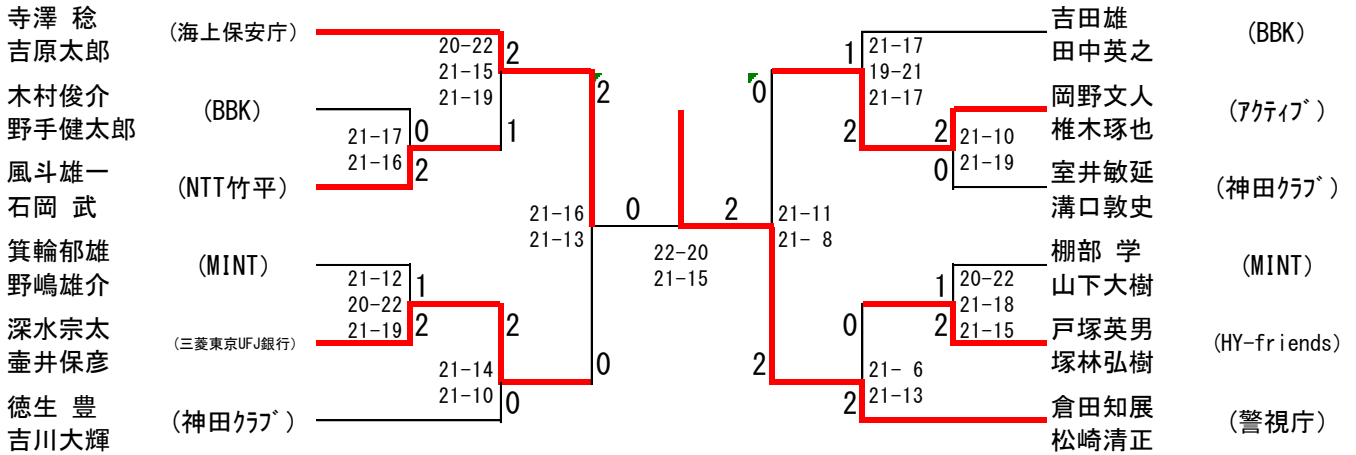

男子ダブルス 1部

三位決定戦

男子ダブルス 2部