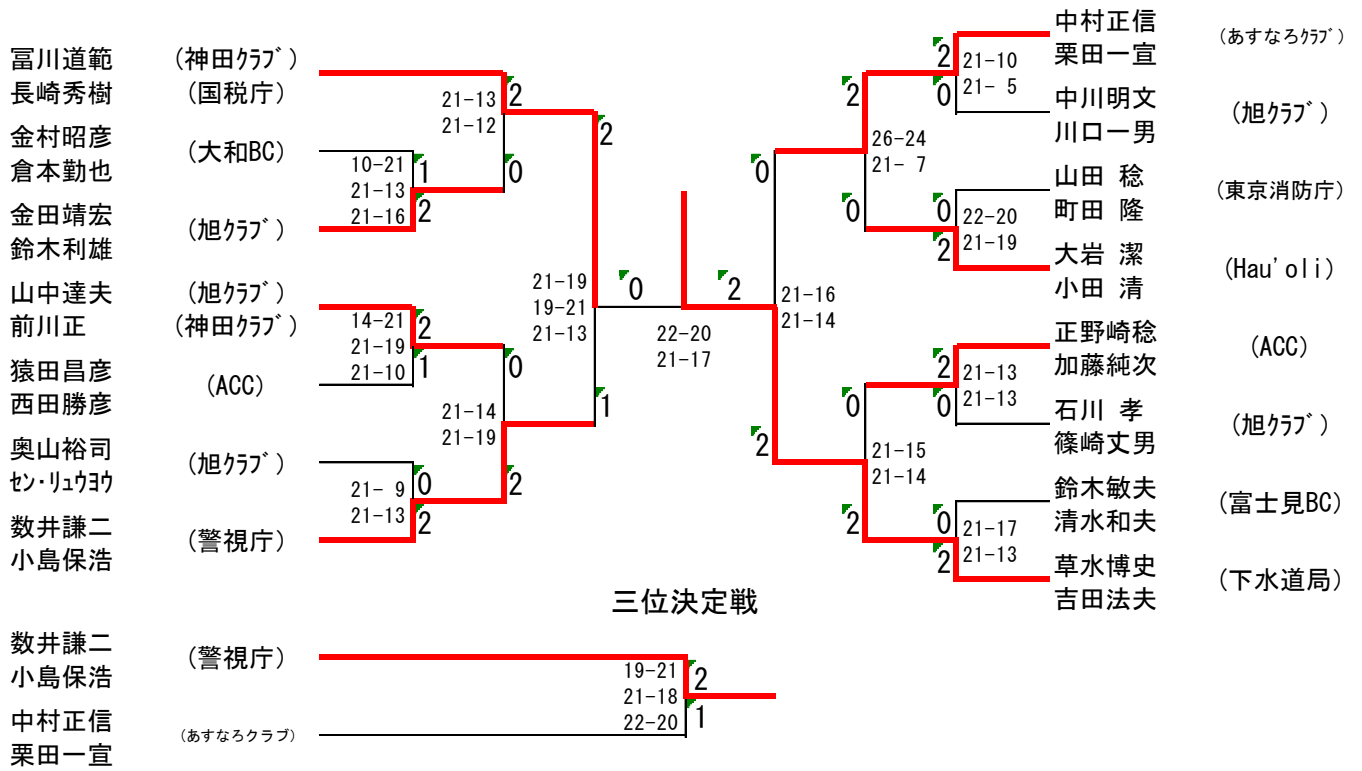

男子ダブルス110歳の部