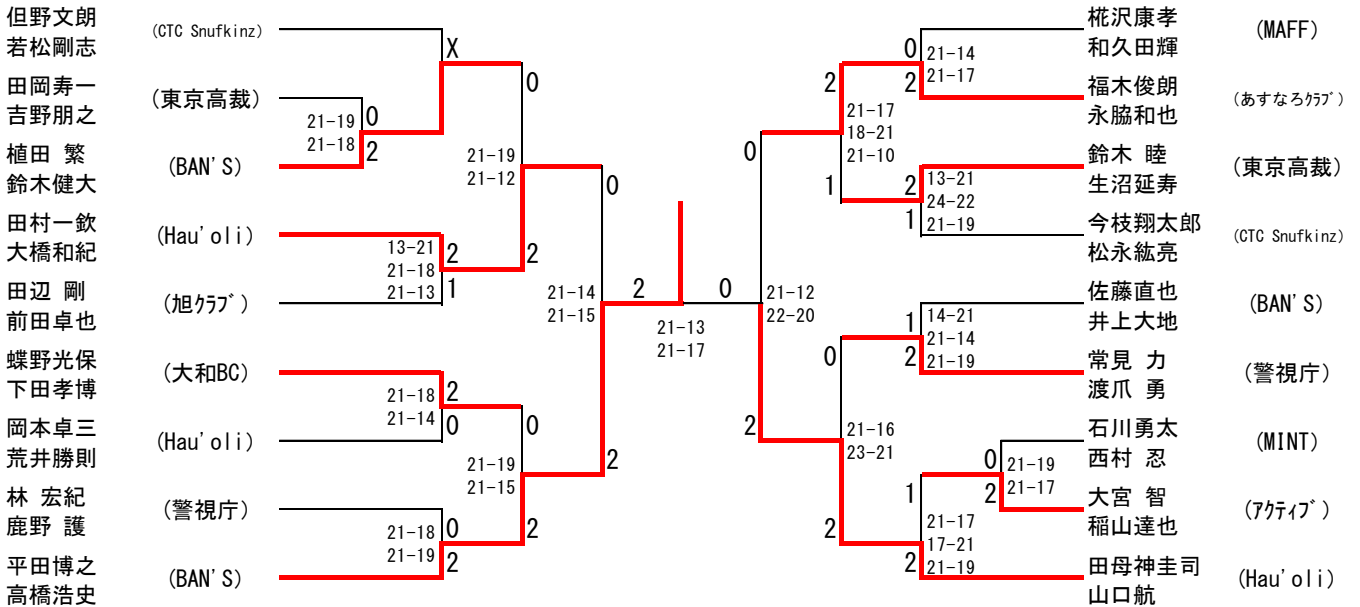

【女子シニアダブルス2部】

優勝	井上敦子	中村あゆみ	(神田クラブ)
第2位	山田由紀子 柴田孝子	鈴木澄子	(東京消防庁)
第3位		中野鈴子	(ACC)

男子ダブルス 1部

三位決定戦

男子ダブルス 2部

男子ダブルス 3部

男子ダブルス90歳の部

男子ダブルス90歳の部 Aブロック	永瀬康生 森田泰浩	庄司紀昭 藤本和弘	前田忠夫 岩崎英明	大井宗浩 杉本昌英	勝-敗	順位
永瀬康生 森田泰浩 (千代田クラブ)		○ 21-6 21-5	○ 21-14 23-21	○ 21-16 21-15	M 3-0 G 6-0 P 128-77	1
庄司紀昭 藤本和弘 (旭クラブ)	× 6-21 5-21		× 17-21 11-21	× 15-21 12-21	M 0-3 G 0-6 P 66-126	4
前田忠夫 岩崎英明 (A-Zクラブ)	× 14-21 21-23	○ 21-17 21-11		× 11-21 19-21	M 1-2 G 2-4 P 107-114	3
大井宗浩 杉本昌英 (MAFF)	× 16-21 15-21	○ 21-15 21-12	○ 21-11 21-19		M 2-1 G 4-2 P 115-99	2